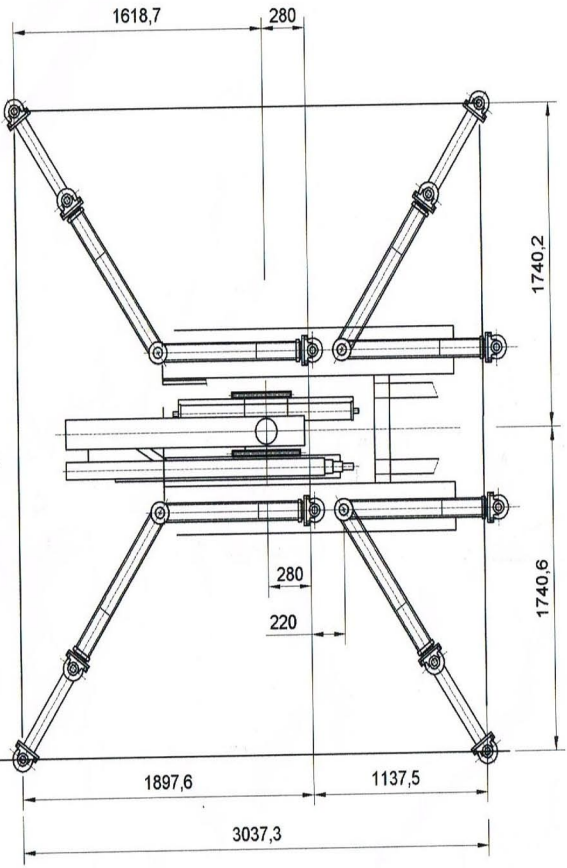

WITKRAAN K 1700

doorijbreedte kraan 110 cm
Eigen gewicht kraan 2500 kg