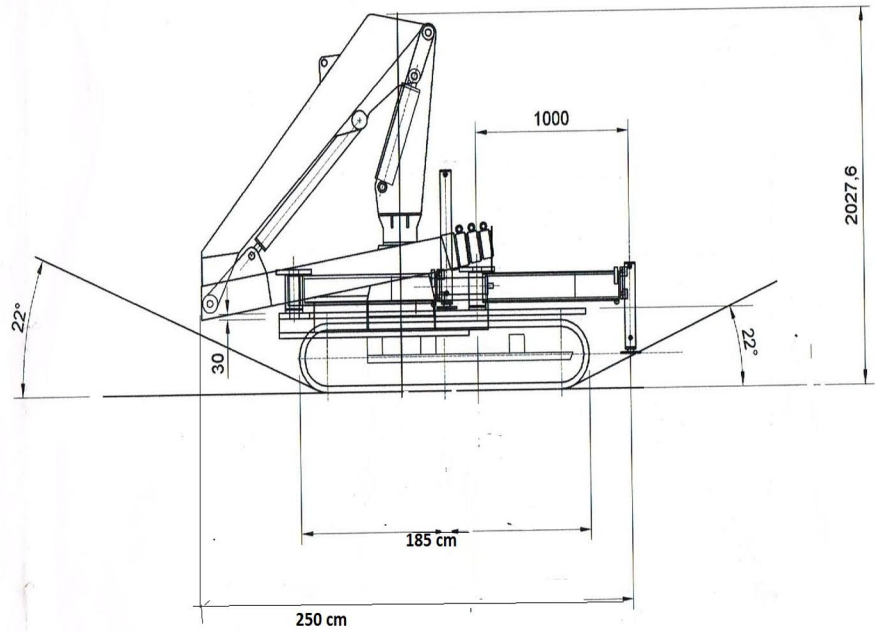

WITKRAAN K 1700

doorijbreedte kraan 110 cm
Eigen gewicht kraan 2500 kg